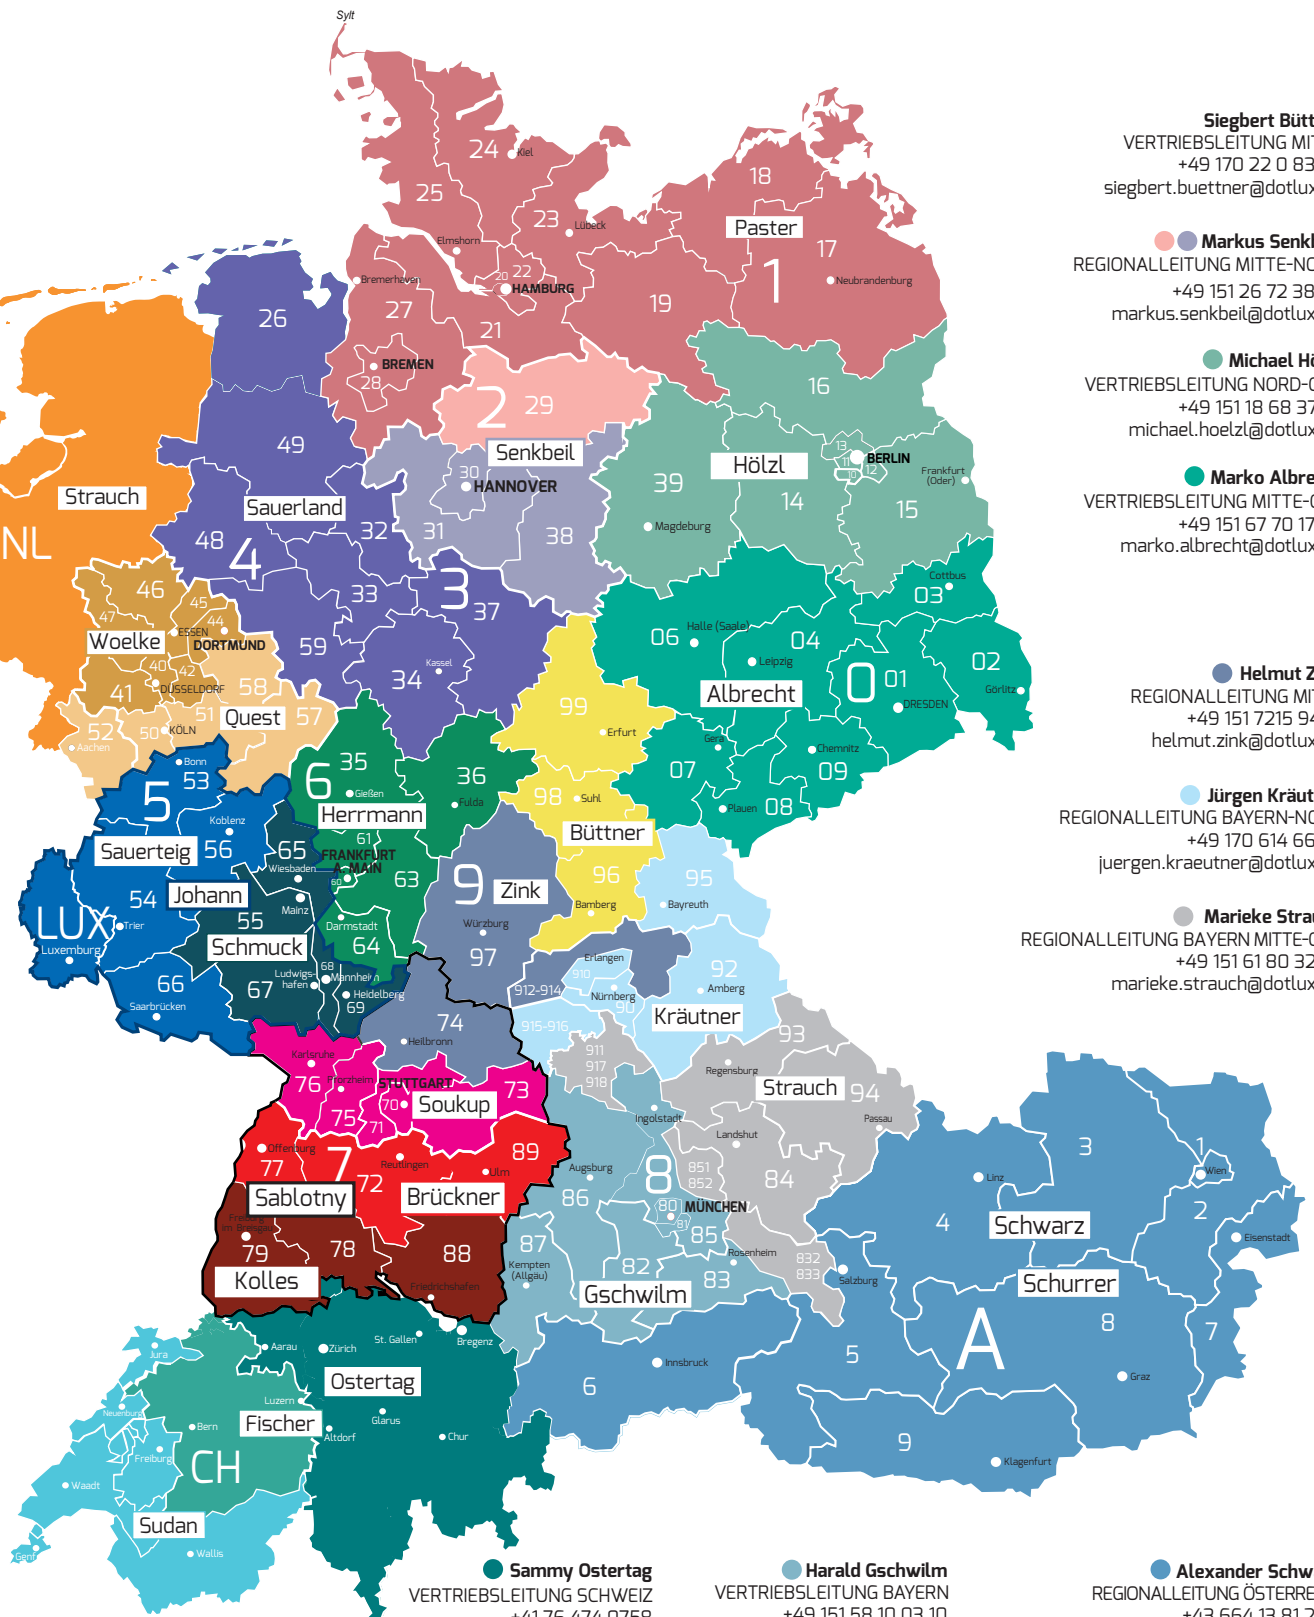

Jörg Quest
VERTRIEBSLEITUNG MITTE-WEST
+49 160 90 33 76 82
joerg.quest@dotlux.de

Thomas Johann
VERTRIEBSLEITUNG SÜD-WEST
+49 170 65 65 199
thomas.johann@dotlux.de

Peter Sauerteig
VERTRIEBSLEITUNG SÜD-WEST
+49 160 91 61 07 61
peter.sauerteig@dotlux.de

Marcel Schmuck
REGIONALLEITUNG SÜD-WEST
+49 151 26 72 38 50
marcel.schmuck@dotlux.de

Erik Sablotny
VERTRIEBSLEITUNG BADEN-WÜRTTEMBERG
+49 171 34 21 278
erik.sablotny@dotlux.de

Jutta Soukup
REGIONALLEITUNG BADEN-WÜRTTEMBERG NORD
+49 151 51 51 40 30
jutta.soukup@dotlux.de

Sven Brückner
REGIONALLEITUNG BADEN-WÜRTTEMBERG MITTE
+49 151 67 48 03 08
sven.brueckner@dotlux.de

Joachim Kolles
REGIONALLEITUNG BADEN-WÜRTTEMBERG SÜD
+49 176 30 19 18 76
joachim.kolles@dotlux.de

Siegbert Büttner
VERTRIEBSLEITUNG MITTE
+49 170 22 0 83 83
siegbert.buettner@dotlux.de

Markus Senkbeil
REGIONALLEITUNG MITTE-NORD
+49 151 26 72 38 50
markus.senkbeil@dotlux.de

Michael Hölzl
VERTRIEBSLEITUNG NORD-OST
+49 151 18 68 37 10
michael.hoelzl@dotlux.de

Marko Albrecht
VERTRIEBSLEITUNG MITTE-OST
+49 151 67 70 17 88
marko.albrecht@dotlux.de

Helmut Zink
REGIONALLEITUNG MITTE
+49 151 7215 9445
helmut.zink@dotlux.de

Jürgen Kräutner
REGIONALLEITUNG BAYERN-NORD
+49 170 614 66 75
juergen.kraeutner@dotlux.de

Marieke Strauch
REGIONALLEITUNG BAYERN MITTE-OST
+49 151 61 80 32 36
marieke.strauch@dotlux.de

Sammy Ostertag
VERTRIEBSLEITUNG SCHWEIZ
+41 76 474 0758
sammy.ostertag@dotlux.ch

Harald Gschwilm
VERTRIEBSLEITUNG BAYERN
+49 151 58 10 03 10
harald.gschwilm@dotlux.de

Alexander Schwarz
REGIONALLEITUNG ÖSTERREICH
+43 664 13 81 290
alexander.schwarz@dotlux.at

Jérôme Sudan
DIRECTEUR DES VENTES
SUISSE ROMANDE
+49 171 34 21 278
jerome.sudan@dotlux.ch

Thomas Fischer
REGIONALLEITUNG
SCHWEIZ-MITTE
+41 76 222 69 33
thomas.fischer@dotlux.ch

Firma Schurrer
klaus.gutenbrunner@schurrer.at
herbert.danecek@schurrer.at
stefan.wolfsgruber@schurrer.at
www.schurrer.at