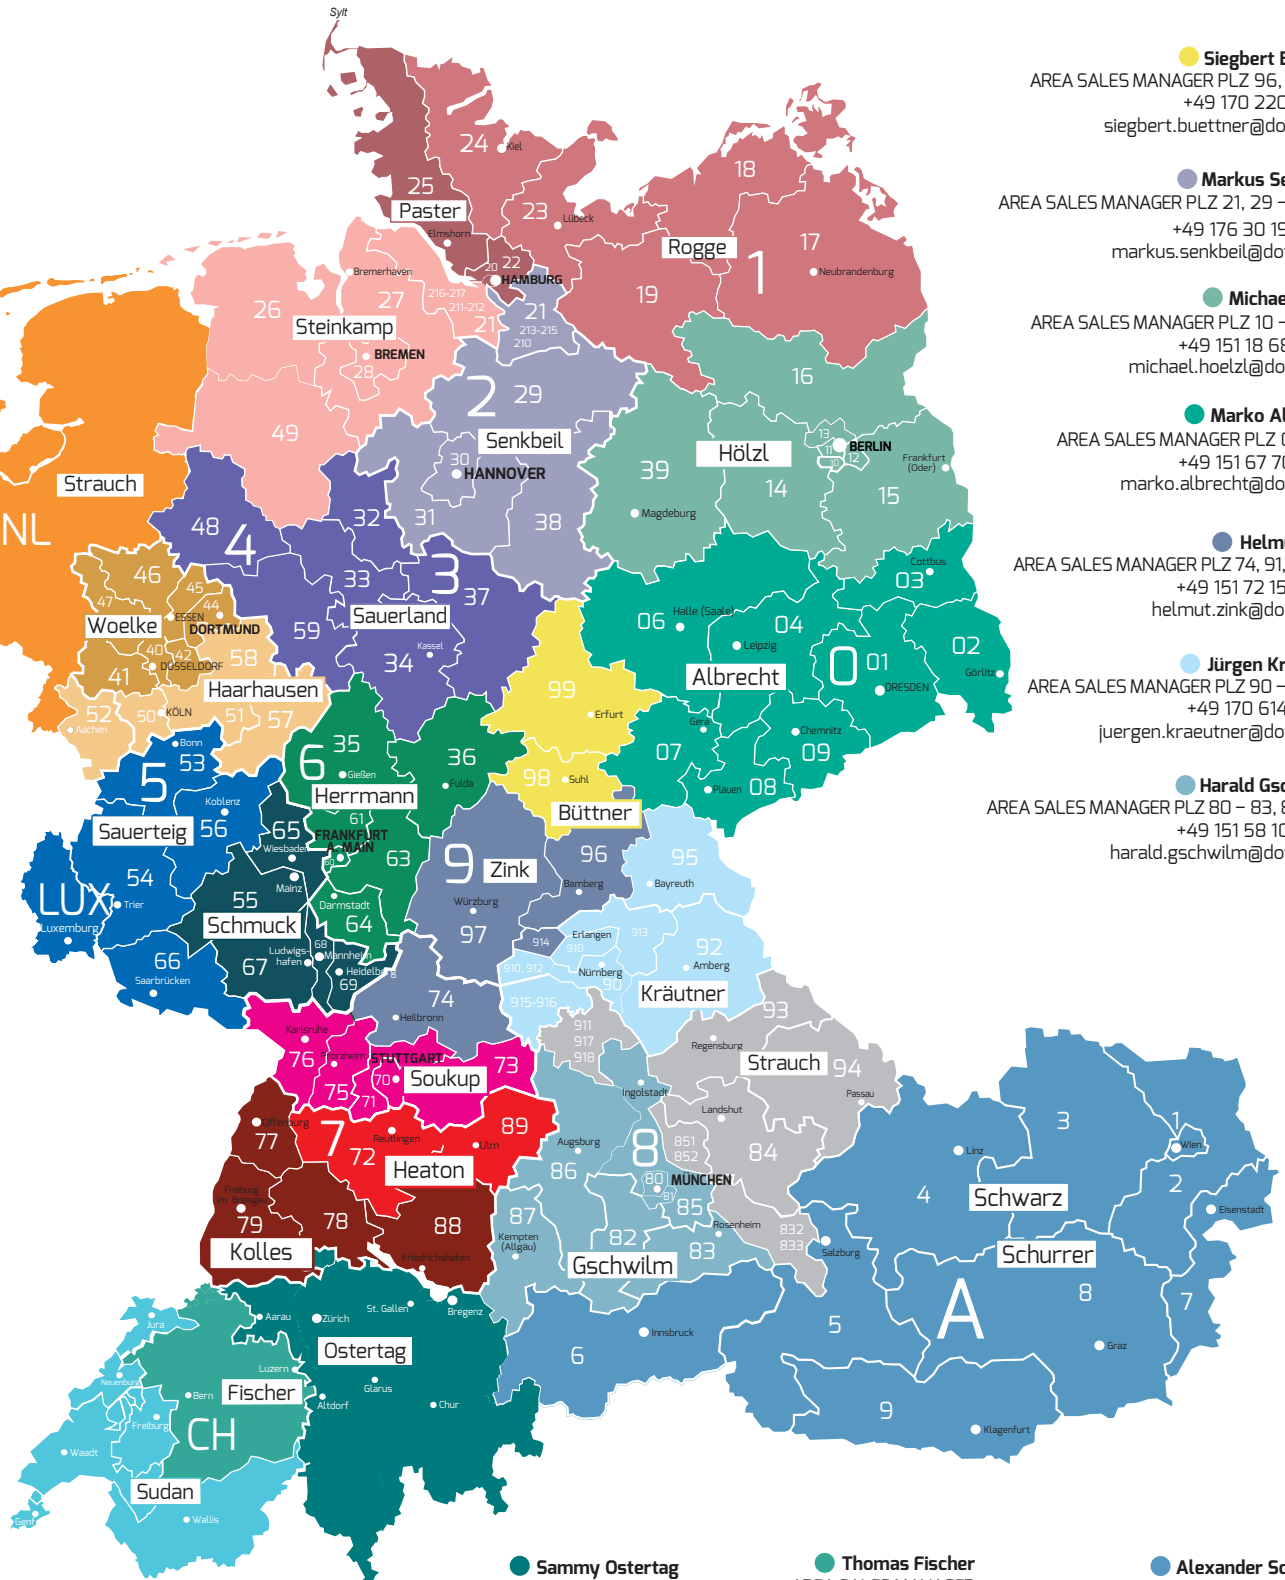

Ellen Woelke
AREA SALES MANAGER PLZ 40 – 47
+49 151 25 78 04 11
ellen.woelke@dotlux.de

Kevin Haarhausen
AREA SALES MANAGER, PLZ 50 – 52, 57, 58
+49 151 70 37 66 94
kevin.haarhausen@dotlux.de

Peter Sauerteig
AREA SALES MANAGER LUXEMBURG, PLZ 53, 54, 56, 66
+49 160 91 61 07 61
peter.sauerteig@dotlux.de

Marcel Schmuck
AREA SALES MANAGER PLZ 55, 65 – 69
+49 151 26 72 38 50
marcel.schmuck@dotlux.de

Jutta Soukup
AREA SALES MANAGER PLZ 70, 71, 73, 75, 76
+49 151 51 51 40 30
jutta.soukup@dotlux.de

Geronimo Heaton
AREA SALES MANAGER PLZ 72, 89
+49 151 67 48 03 08
geronimo.heaton@dotlux.de

Joachim Kolles
AREA SALES MANAGER PLZ 77 – 79, 88
+49 176 30 19 18 76
joachim.kolles@dotlux.de

Siegbert Büttner
AREA SALES MANAGER PLZ 96, 98, 99
+49 170 220 83 83
siegbert.buettner@dotlux.de

Markus Senkbeil
AREA SALES MANAGER PLZ 21, 29 – 31, 38
+49 176 30 19 18 77
markus.senkbeil@dotlux.de

Michael Hölzl
AREA SALES MANAGER PLZ 10 – 16, 39
+49 151 18 68 37 10
michael.hoelzl@dotlux.de

Marko Albrecht
AREA SALES MANAGER PLZ 01 – 09
+49 151 67 70 17 88
marko.albrecht@dotlux.de

Helmut Zink
AREA SALES MANAGER PLZ 74, 91, 96, 97
+49 151 72 15 94 45
helmut.zink@dotlux.de

Jürgen Kräutner
AREA SALES MANAGER PLZ 90 – 92, 95
+49 170 614 66 75
juergen.kraeutner@dotlux.de

Harald Gschwilm
AREA SALES MANAGER PLZ 80 – 83, 85 – 87
+49 151 58 10 03 10
harald.gschwilm@dotlux.de

Sammy Ostertag
KEY ACCOUNT MANAGER CH
+41 76 47 40 758
sammy.ostertag@dotlux.ch

Thomas Fischer
AREA SALES MANAGER
SCHWEIZ-MITTE
+41 76 222 69 33
thomas.fischer@dotlux.ch

Alexander Schwarz
AREA SALES MANAGER ÖSTERREICH
+43 664 13 81 290
alexander.schwarz@dotlux.at

Jérôme Sudan
DIRECTEUR DES VENTES
SUISSE ROMANDE
+49 171 34 21 278
jerome.sudan@dotlux.ch

Firma Schurrer
klaus.gutenbrunner@schurrer.at
herbert.danecek@schurrer.at
stefan.wolfsgruber@schurrer.at
www.schurrer.at